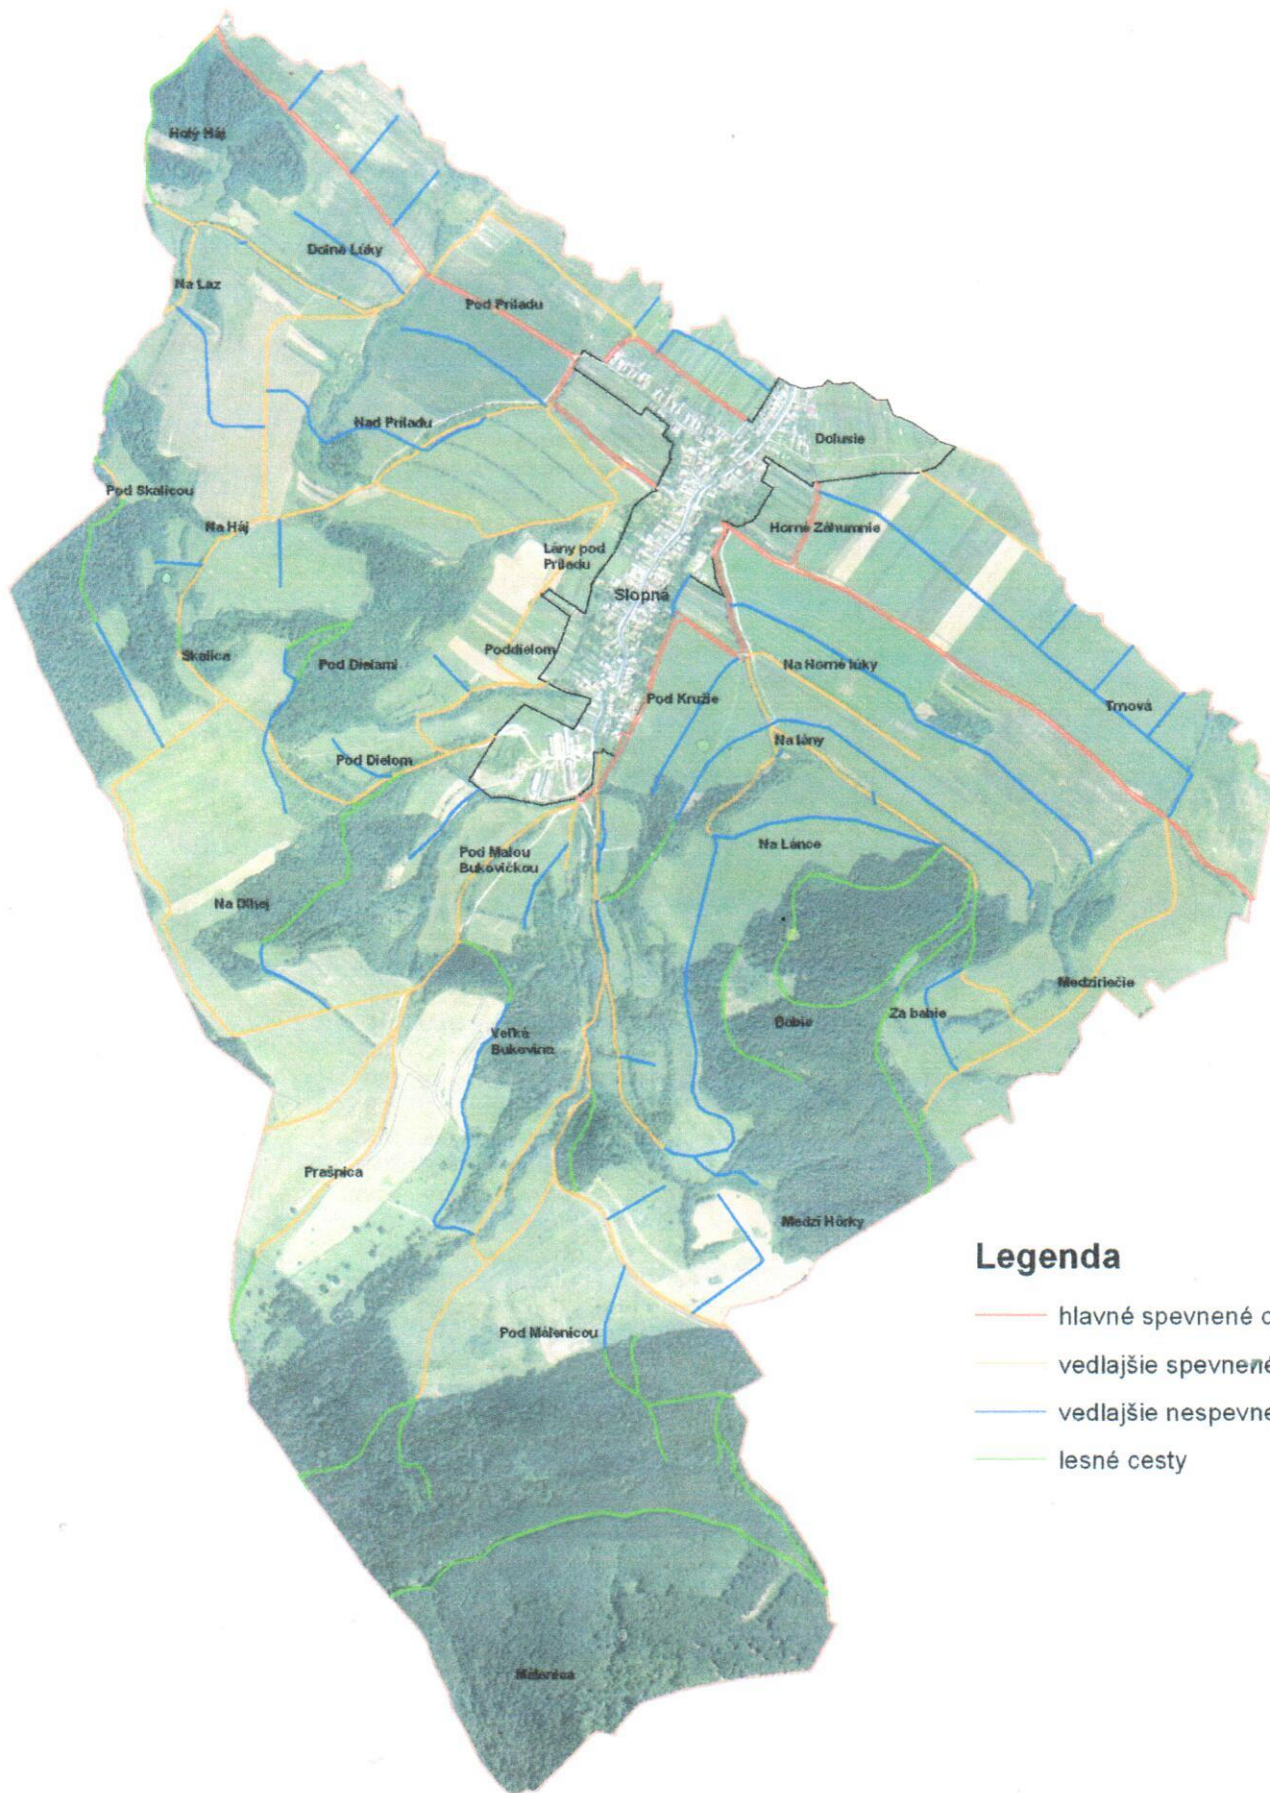

# Mapa č.18: Navrhovaná cestná sieť k. ú. Slopná

1:20 000

**OBEC SLOPNÁ**  
Obecný úrad Slopná 159  
018 21 Dolný Lieskov  
IČO: 00692361  
DIČ: 2020693972

## Legenda

- hlavné spevnené cesty
- vedľajšie spevnené cesty
- vedľajšie nespevnené cesty
- lesné cesty

0 250 500 1 000 1 500 m